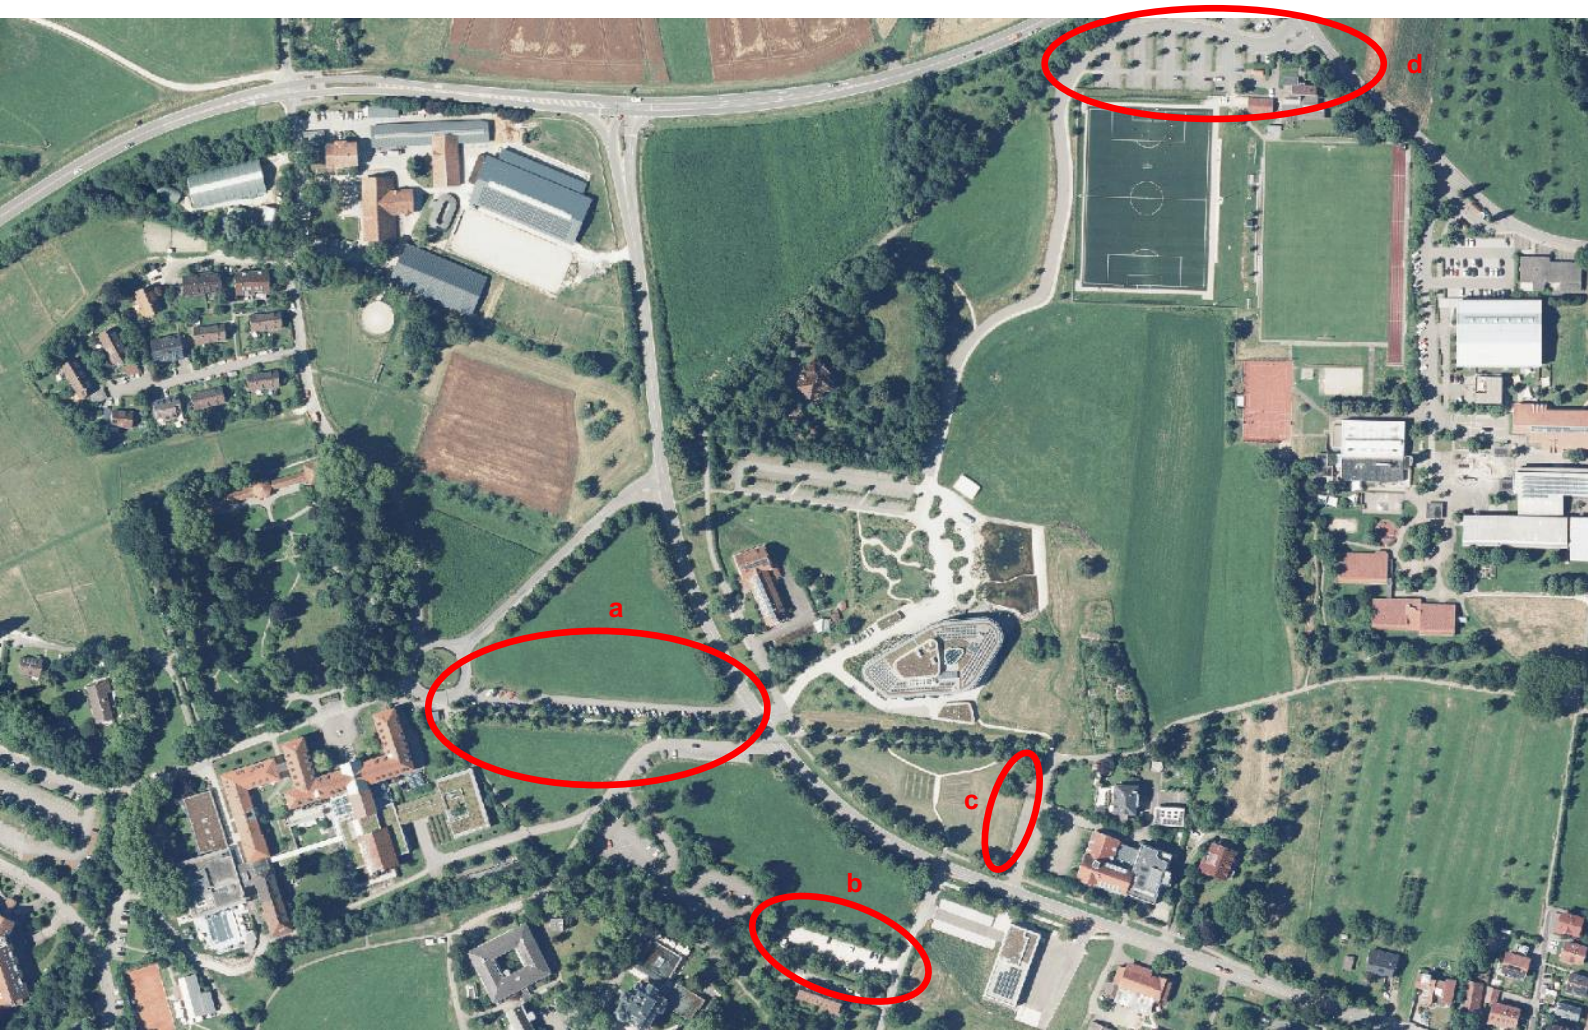

## Öffentliche Parkplätze im Umkreis der Rehaklinik Bad Boll

Quelle: Landesamt für Geoinformation und Landentwicklung Ba-Wü, 2024

### Legende:

- a     Parkplätze entlang der Allee und oberhalb der Parkplätze der ev. Akademie  
(ca. 2 Minuten Fußweg)
- b     Wanderparkplatz P3  
(ca. 5 Minuten Fußweg)
- c     Parkplätze auf der **linken Seite** der Zufahrt Badstraße 64 (ggü. der Feuerwehr)  
(ca. 6 Minuten Fußweg)
- d     Parkplätze am Sportplatz Bad Boll  
(ca. 10 Minuten Fußweg)